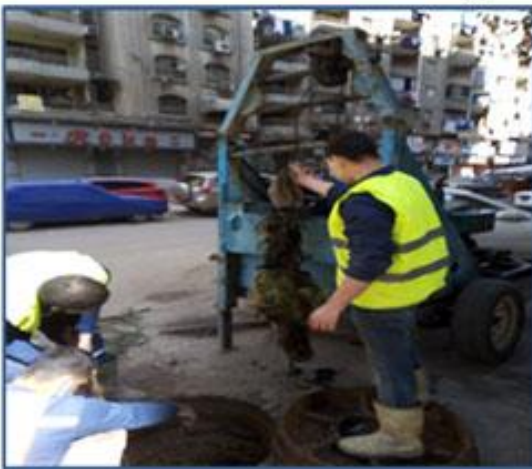

اعمال تطهير البلاعات بنفق اللبيني - هرم

إصلاح ماسوره مياه بطريق مصر إسكندرية على غرفه خط الف مم

اعمال تطهير الصرف الصحي في شارع المنشية ميدان الساعة

تركيب شبكات حمايه المواطنين منطقه اسكان ضباط الرمايه

إصلاح ماسوره غاز تسرب على الخط 250 مم بشارع منشيه البكاري امام ناصيه ش حمد ياسين

تركيب شبكات حماية المواطنين في منطقة الوفاء والامل

تم ملس عدد فرعتين في ش السمان الوسطاني

اعمال تطهير الصرف الصحي في شارع المنشية ميدان الساعة

إصلاح ماسوره مياه وتغيير محبس على الخط 1000م في هضبه الأهرام

اعمال تطهير الصرف الصحي في شارع ترعه الحلو من شارع زغلول

اعمال تطهير شارع اولاد سلطان الترابيع و تطهير شارع حسن المحامى من المربوطيه صيانه فيصل

اعمال تطهير شارع الفردوس من الترايع صيانه فيصل

انشاء بلاعات المطر المربوطيه هرم