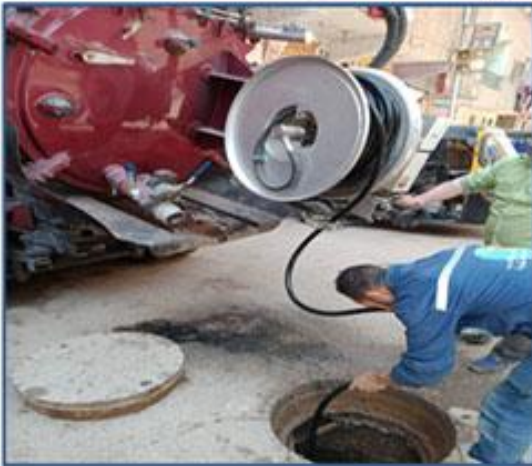

اعمال تطهير البلاعات بنفق اللبيني - هرم

إصلاح ماسوره مياه بطريق مصر إسكندرية على غرفه خط الف مم

اعمال تطهير الصرف الصحي في شارع المنشية ميدان الساعة

تركيب شبكات حمايه المواطنين منطقه اسكان ضباط الرمايه

إصلاح ماسوره غاز تسرب على الخط 250 مم بشارع منشيه البكاري امام ناصيه ش حمد ياسين

تركيب شبكات حماية المواطنين في منطقة الوفاء والامل

تم ملس عدد فرعتين في ش السمان الوسطاني

اعمال تطهير الصرف الصحي في شارع المنشية ميدان الساعة

إصلاح ماسوره مياه وتغيير محبس على الخط 1000م في هضبه الأهرام

اعمال تطهير الصرف الصحي في شارع ترعه الحلو من شارع زغلول

اعمال تطهير شارع اولاد سلطان الترابيع و تطهير شارع حسن المحامى من المربوطيه صيانه فيصل

اعمال تطهير شارع الفردوس من الترايع صيانه فيصل

انشاء بلاعات المطر المربوطيه هرم